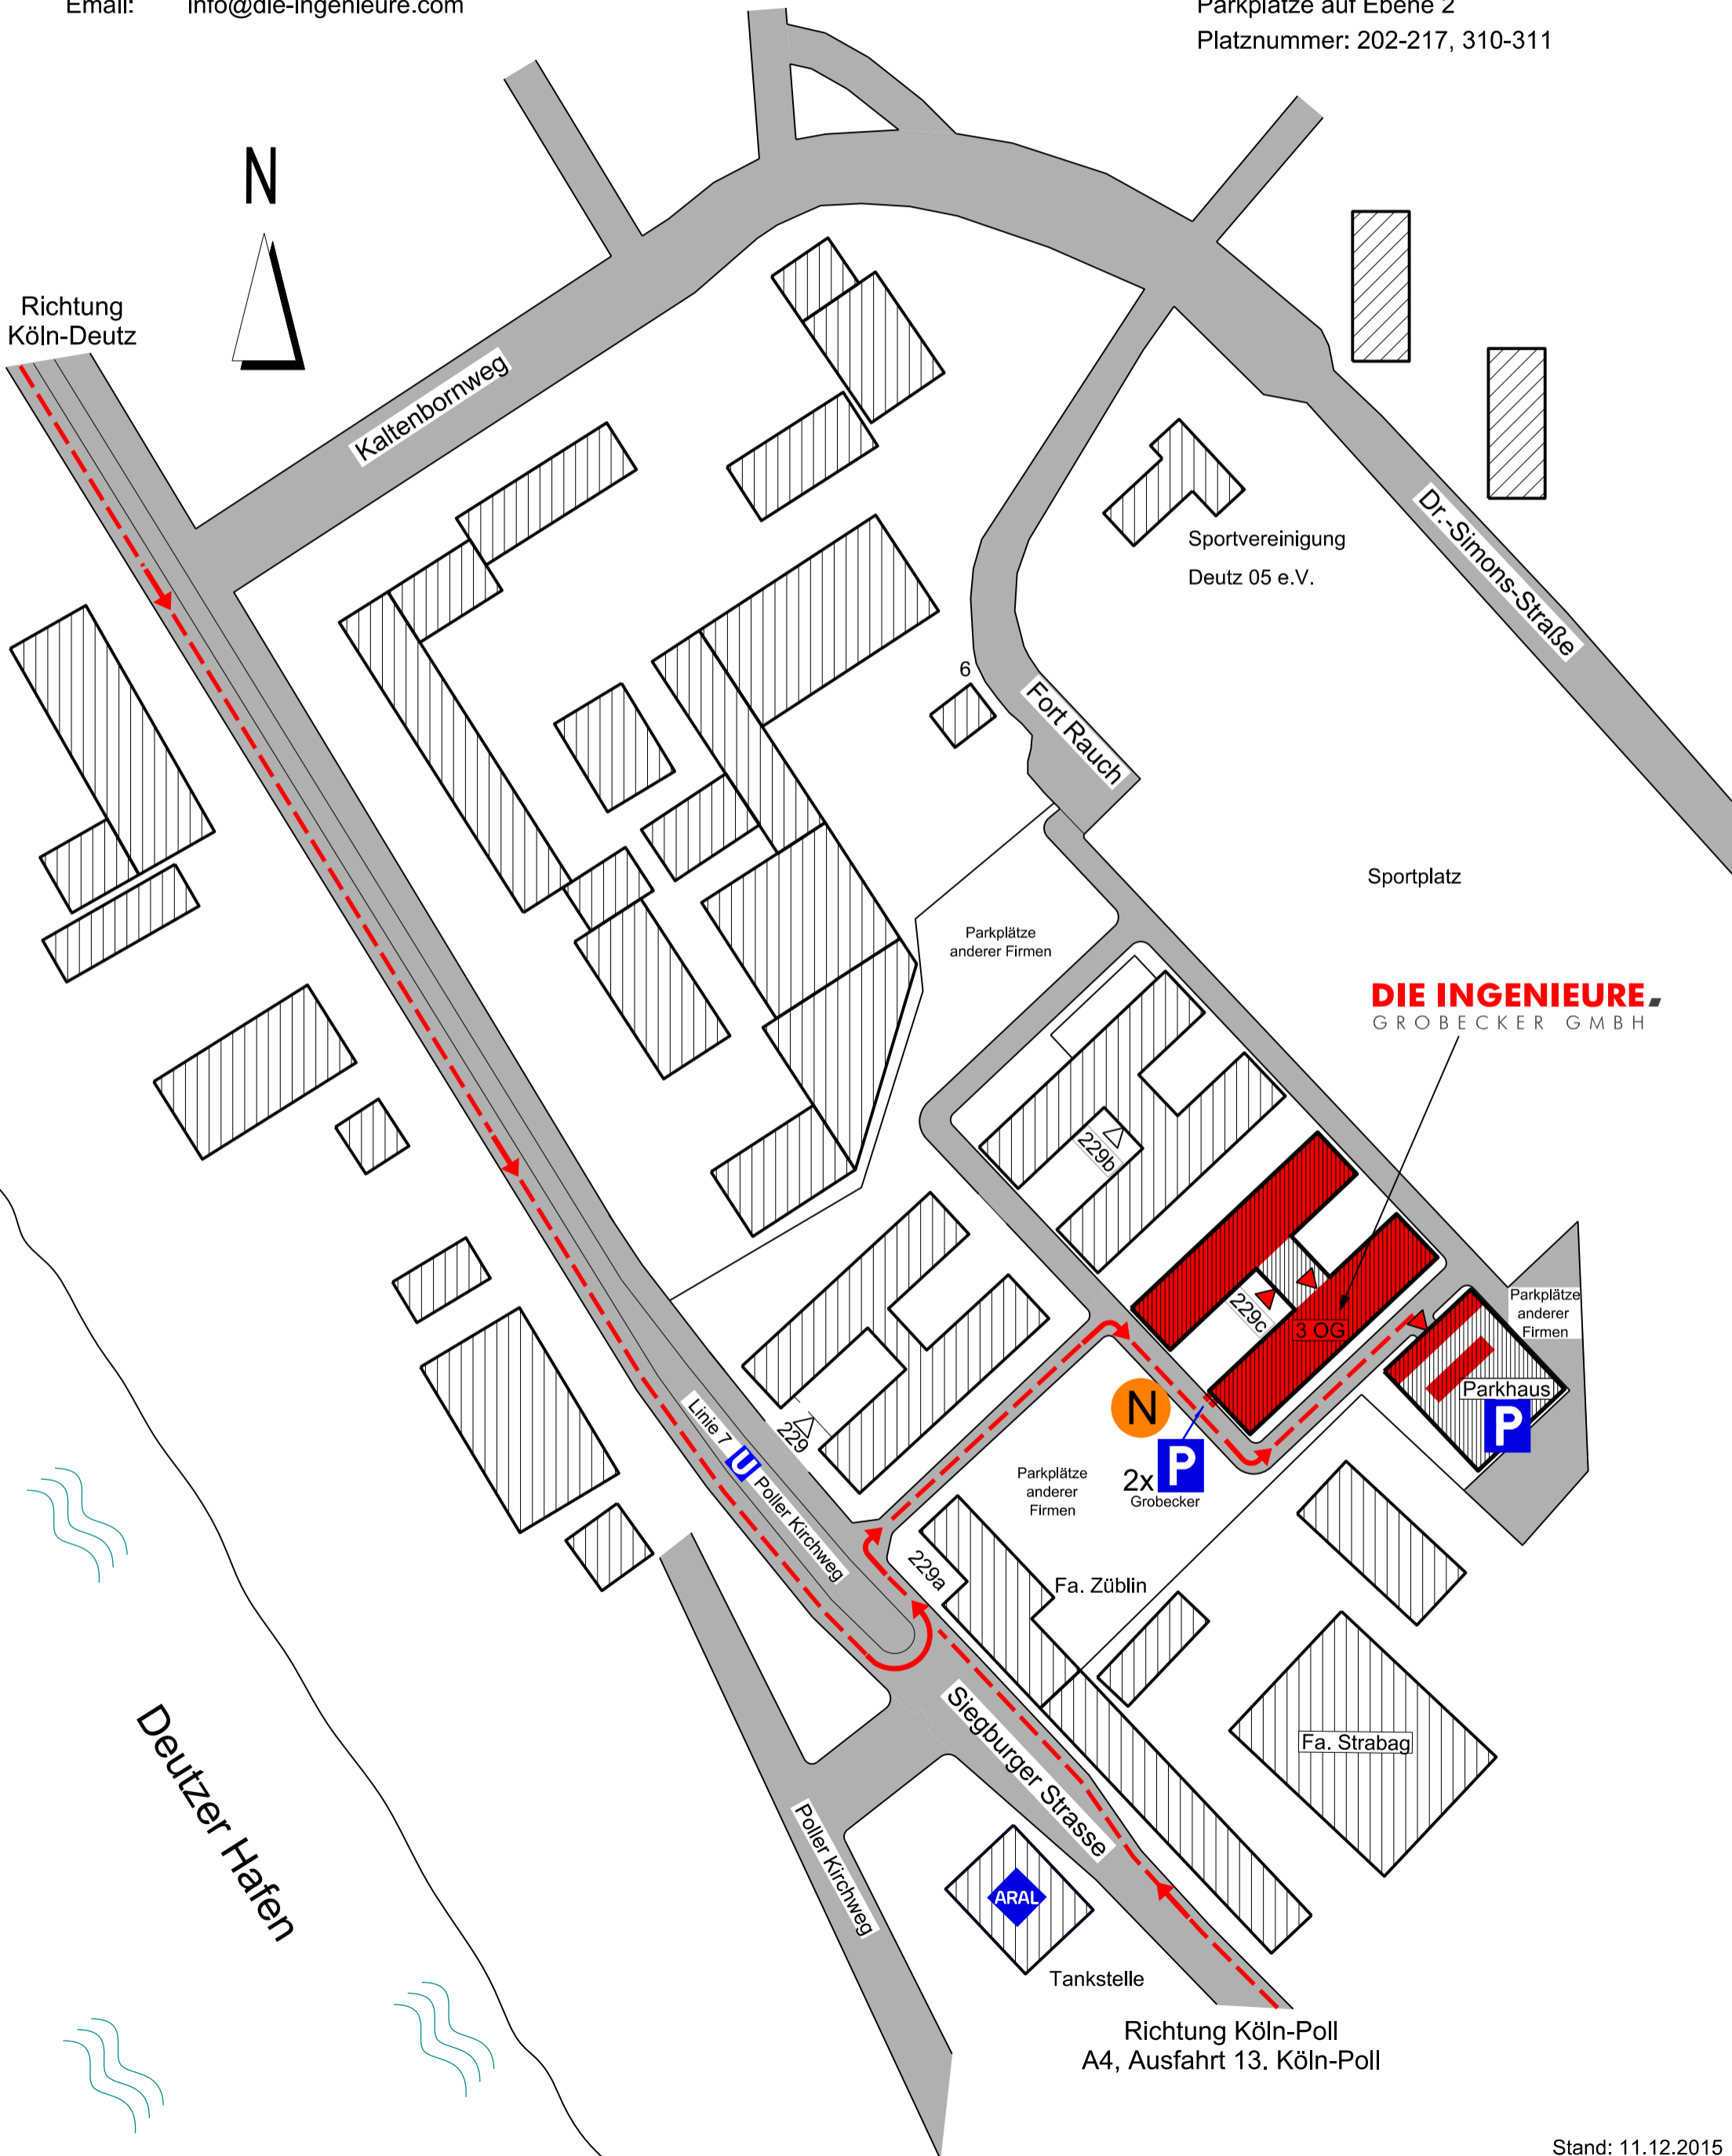

Zufahrtsplan

Ingenieurbüro Grobecker GmbH
Siegburger Straße 229c
D-50679 Köln
Telefon: +49 (0)221 9 62 92-0
Fax: +49 (0)221 9 62 92 99
Email: info@die-ingenieure.com

Anfahrt

Adresseingabe Navigationssystem:
Siegburger Straße 229A
50679 Köln
Koordinaten: 
50.923978°N 6.981465°E

Einfahrt in das Parkhaus

1. 32 wählen
2. mit Klingel-Symbol bestätigen
3. ggf. auf Anweisungen warten
4. einfahren

Parkplätze auf Ebene 2
Platznummer: 202-217, 310-311

DIE INGENIEURE.
GROBECKER GMBH